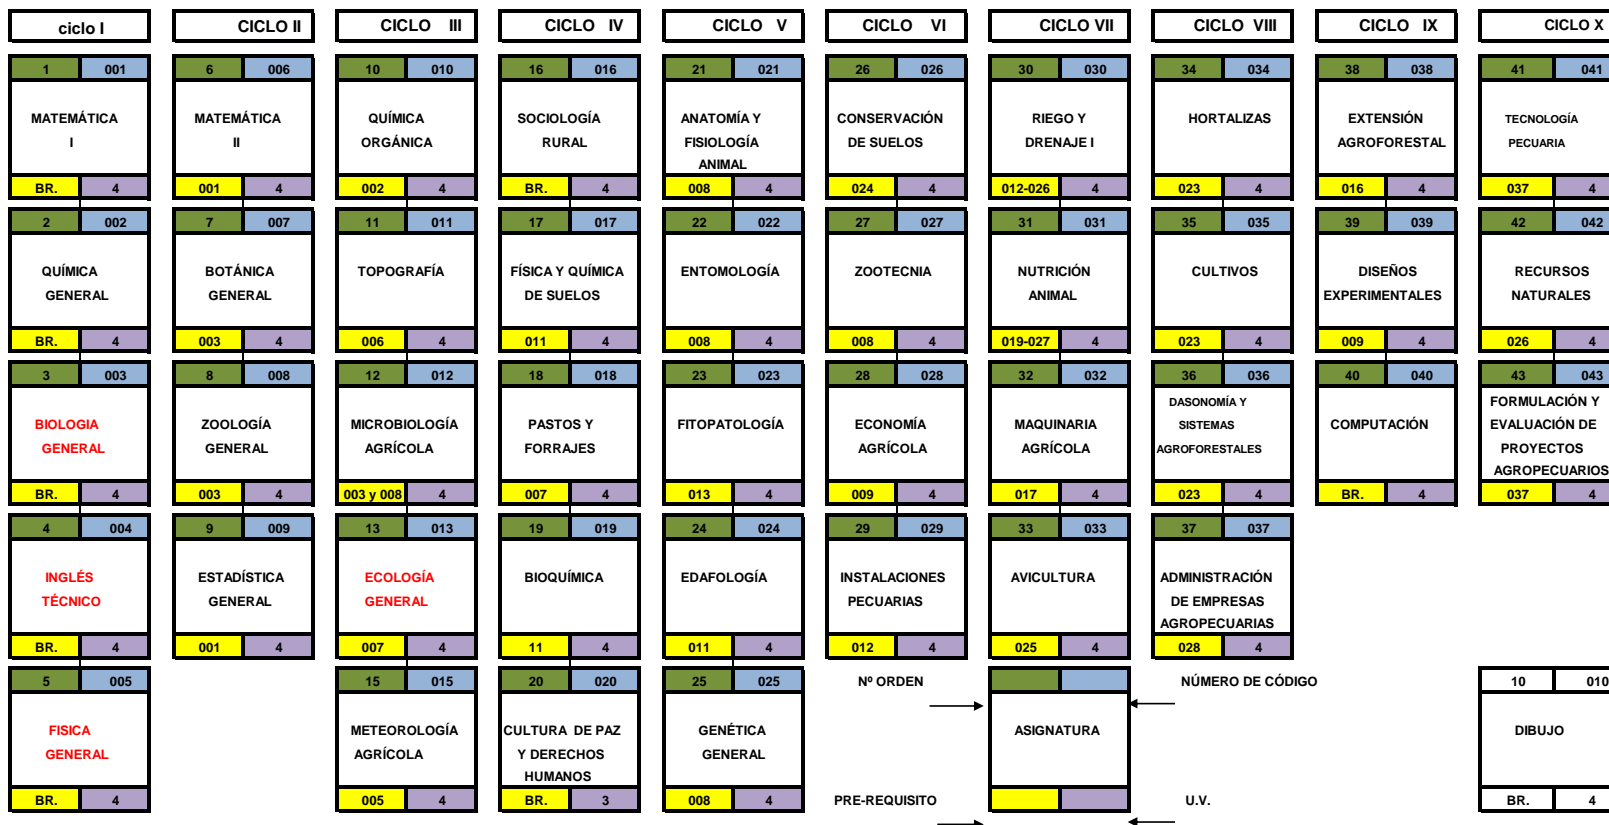

UNIVERSIDAD MONSEÑOR OSCAR ARNULFO ROMERO
FACULTAD DE CIENCIAS AGROPECUARIAS Y FORESTAL
CARRERA: INGENIERÍA AGRONÓMICA

VI. FLUJOGRAMA

UNIVERSIDAD MONSEÑOR OSCAR ARNULFO ROMERO
FACULTAD DE CIENCIAS AGROPECUARIAS Y FORESTAL
CARRERA: INGENIERÍA AGRONÓMICA

VI. FLUJOGRAMA

UNIVERSIDAD MONSEÑOR OSCAR ARNULFO ROMERO
FACULTAD DE CIENCIAS AGROPECUARIAS Y FORESTAL
CARRERA: INGENIERÍA AGRONÓMICA

VI. FLUJOGRAMA

UNIVERSIDAD MONSEÑOR OSCAR ARNULFO ROMERO
FACULTAD DE CIENCIAS AGROPECUARIAS Y FORESTAL
CARRERA: INGENIERÍA AGRONÓMICA

VI. FLUJOGRAMA