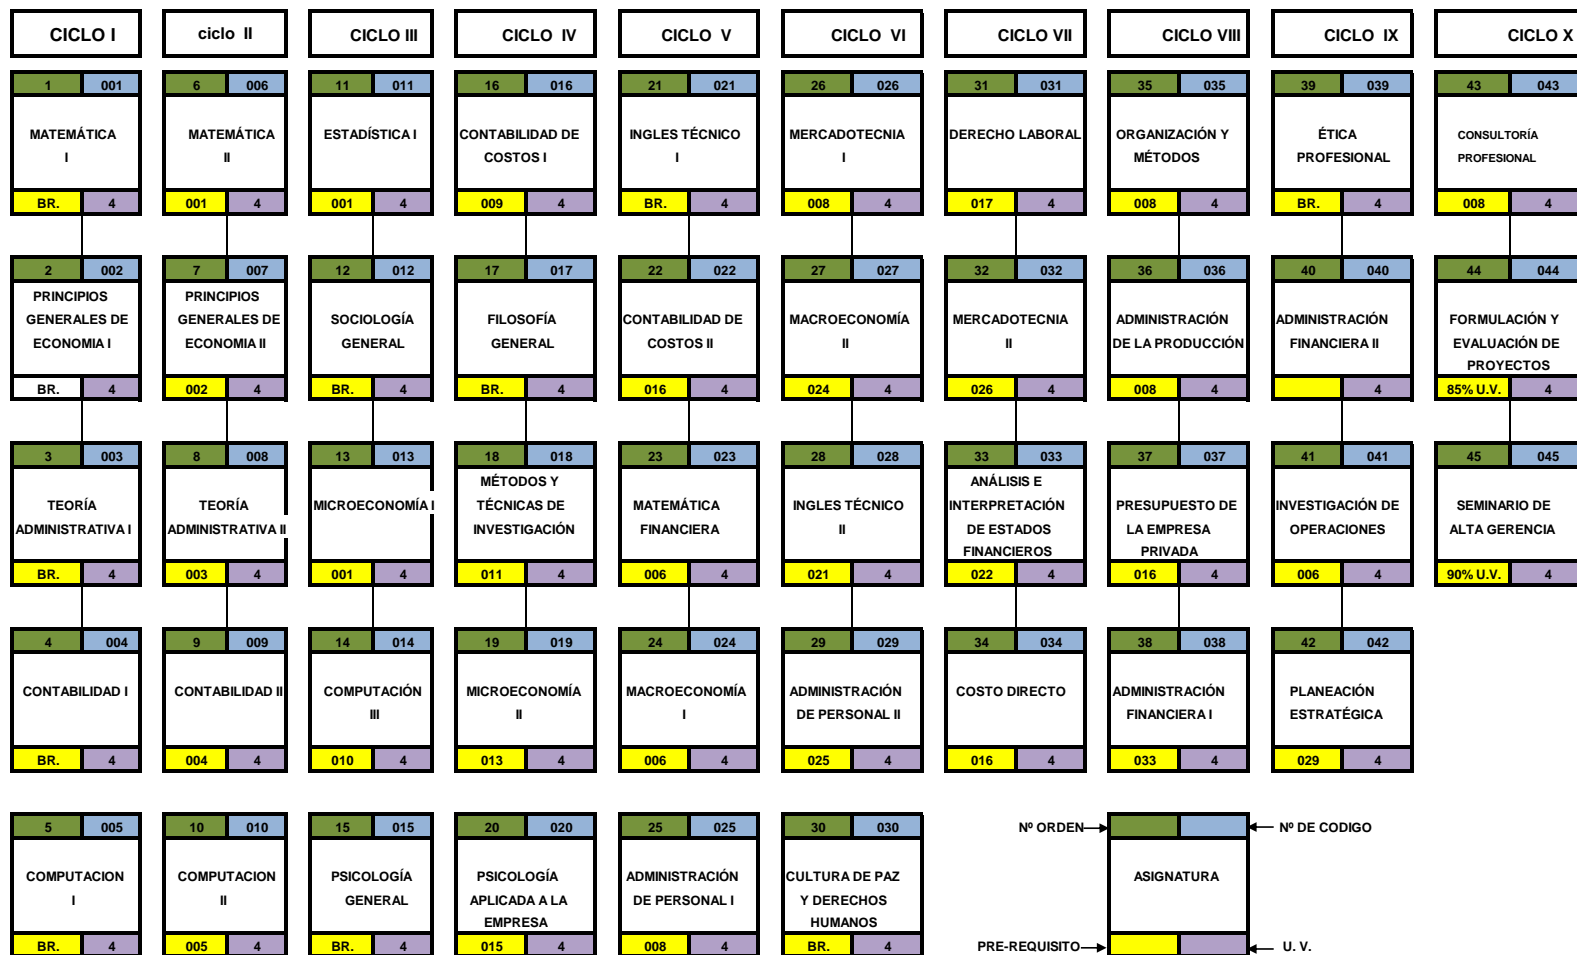

UNIVERSIDAD MONSEÑOR OSCAR ARNULFO ROMERO
FACULTAD DE CIENCIAS EMPRESARIALES Y ECONÓMICAS
CARRERA: LICENCIATURA EN ADMINISTRACIÓN DE EMPRESAS

XIII. FLUJOGRAMA

UNIVERSIDAD MONSEÑOR OSCAR ARNULFO ROMERO
FACULTAD DE CIENCIAS EMPRESARIALES Y ECONÓMICAS
CARRERA: LICENCIATURA EN ADMINISTRACIÓN DE EMPRESAS

XIII. FLUJOGRAMA

→ -